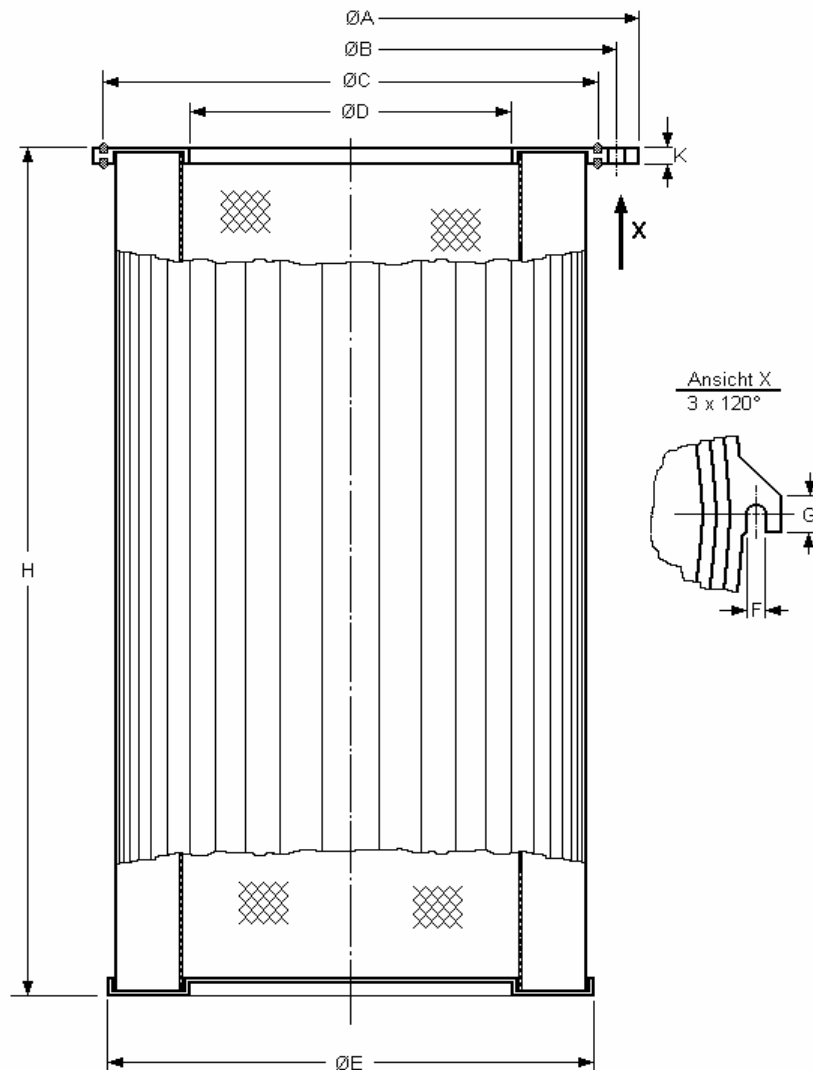

ULTRATOP™ Filterpatronen

- Baureihe JP -

Abmessungen				
Bezeichnung	JP14	JP15	JP22	JP32
A	210 mm	224 mm	294 mm	430 mm
B	180 mm (3-L)	205 mm (3-L)	264 mm (3-L)	392 mm (3-L)
C	153 mm	168 mm	230 mm	349 mm
D	83 mm	83 mm	145 mm	205 mm
E	145 mm	156 mm	218 mm	325 mm
F	10 mm	11 mm	11 mm	13 mm
G	27 mm	25 mm	25 mm	30 mm
H	L+7 mm	L+7 mm	L+7 mm	L+7 mm
J	12 mm	12 mm	12 mm	12 mm
K	12 mm	13 mm	13 mm	15 mm