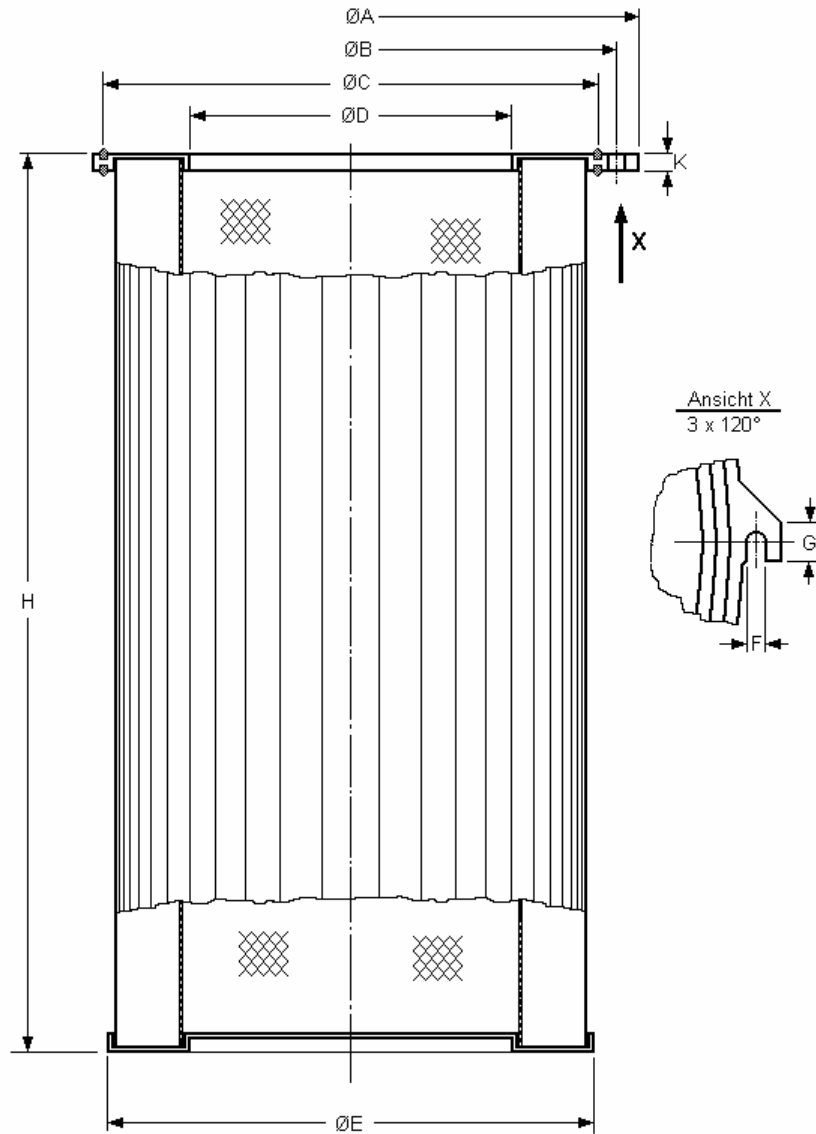

Datenblatt

ULTRATOP™ Filterpatronen

Baureihe MP

Abmessungen		
Bezeichnung	MP14	MP15
A	210 mm	224 mm
B	180 mm (3-L)	205 mm (3-L)
C	153 mm	168 mm
D	83 mm	83 mm
E	145 mm	156 mm
F	10 mm	11 mm
G	27 mm	25 mm
H	L+7 mm	L+7 mm
J	12 mm	12 mm
K	12 mm	13 mm