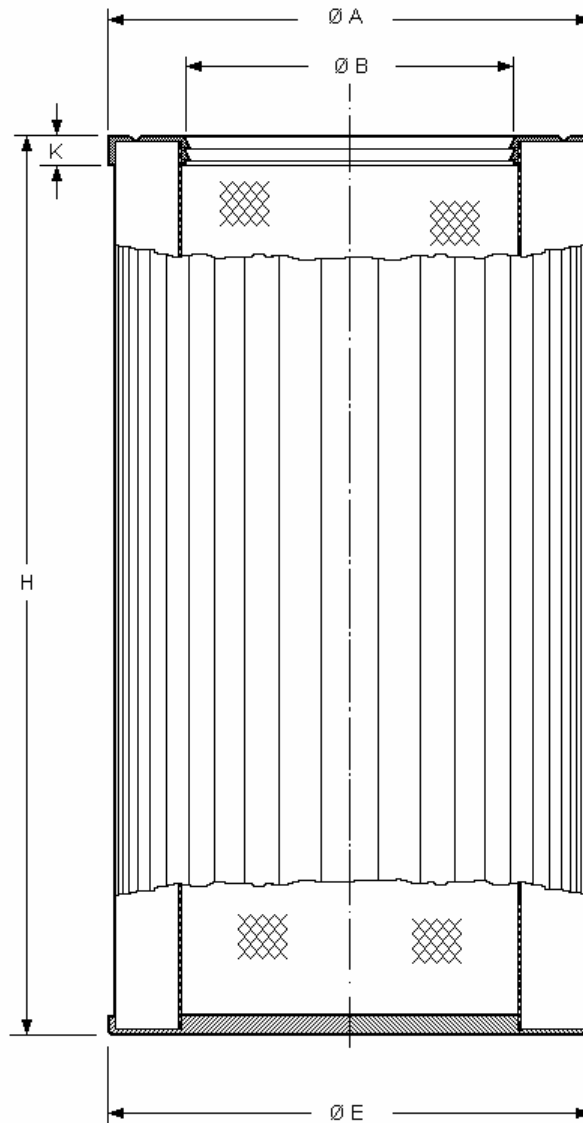

ULTRATOP™ Filterpatronen

- Baureihe ST -

Abmessungen				
Bezeichnung	ST12	ST15	ST22	ST32
A	125 mm	156 mm	225 mm	325 mm
B	82 mm	85 mm	140 mm	210 mm
E	125 mm	156 mm	225 mm	325 mm
H	L + 7 mm	L+7 mm	L+7 mm	L+7 mm
J	12 mm	12 mm	12 mm	12 mm
K	20 mm	20 mm	20 mm	20 mm